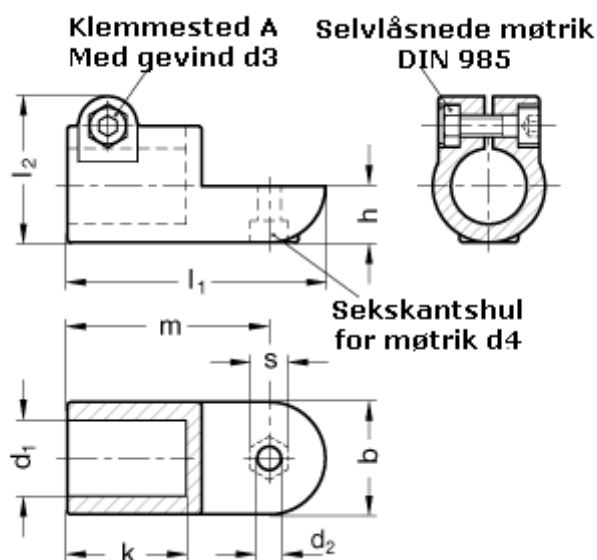

Varenummer: 20276B25AV2SW
Beskrivelse: E+G laskeforbindelse
GN276-B25-AV-2-SW

Mål

b = 40	m = 72
d1 = B25	s = 13
d2 = 8.2	
d3 = M 8	
d4 = M 8	
k = 42.5	
l1 = 92	
l2 = 52.0	